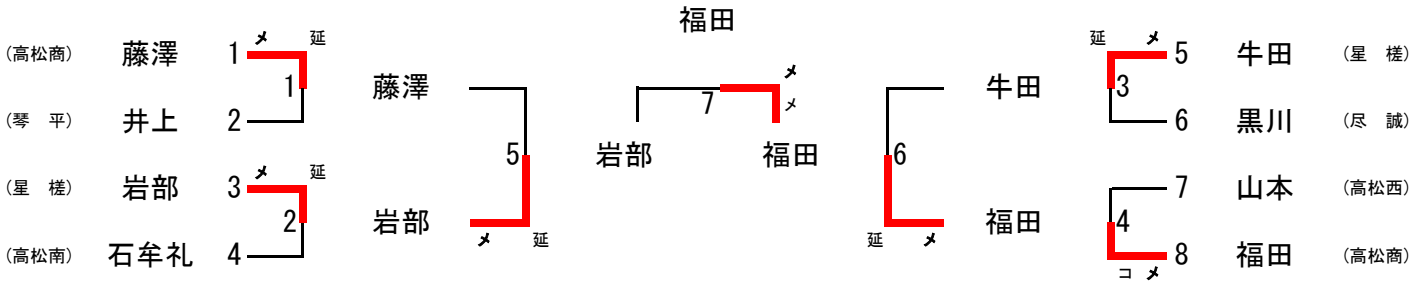

男子個人の部

準々決勝

1	2	3	4
藤澤	岩部	牛田	山本
メ	メ	メ	
延 長	延 長	延 長	コ メ
井上	石牟礼	黒川	福田

準決勝

5	6
藤澤	牛田
延 長	延 長
メ	メ
岩部	福田

決勝

7
岩部
メ メ
福田

優勝	福田 康希 (高松商)
準優勝	岩部 龍馬 (星 棧)
第三位	牛田 燈 (星 棧)
第四位	藤澤 克明 (高松商)
第五位	山本 拓斗 (高松西)
第六位	石牟礼悠生 (高松南)
第七位	黒川 優太 (尽 誠)
第八位	井上康太郎 (琴 平)

女子個人の部

準々決勝

1	2	3	4
福井	久保	伊賀	楠瀬
	▲	コ	コ メ
一 本 勝	延 長	延 長	
ド	ド		
宮本	黒川	浅田	高見

準決勝

5	6
宮本	伊賀
メ	
一 本 勝	延 長
	コ
黒川	楠瀬

決勝

7
宮本
メ
延 長
楠瀬

優勝	宮本 奈々 (琴 平)
準優勝	楠瀬 瑠夏 (高松商)
第三位	黒川 文佳 (琴 平)
第四位	伊賀 知世 (高松東)
第五位	福井 花 (琴 平)
第六位	高見 峻月 (英 明)
第七位	久保 咲樹 (高松商)
第八位	浅田 結香 (高松商)

(女子個人の部)

No.1

(女子個人の部)

No.2

(男子個人の部)
No.1

(男子個人の部)
No.2