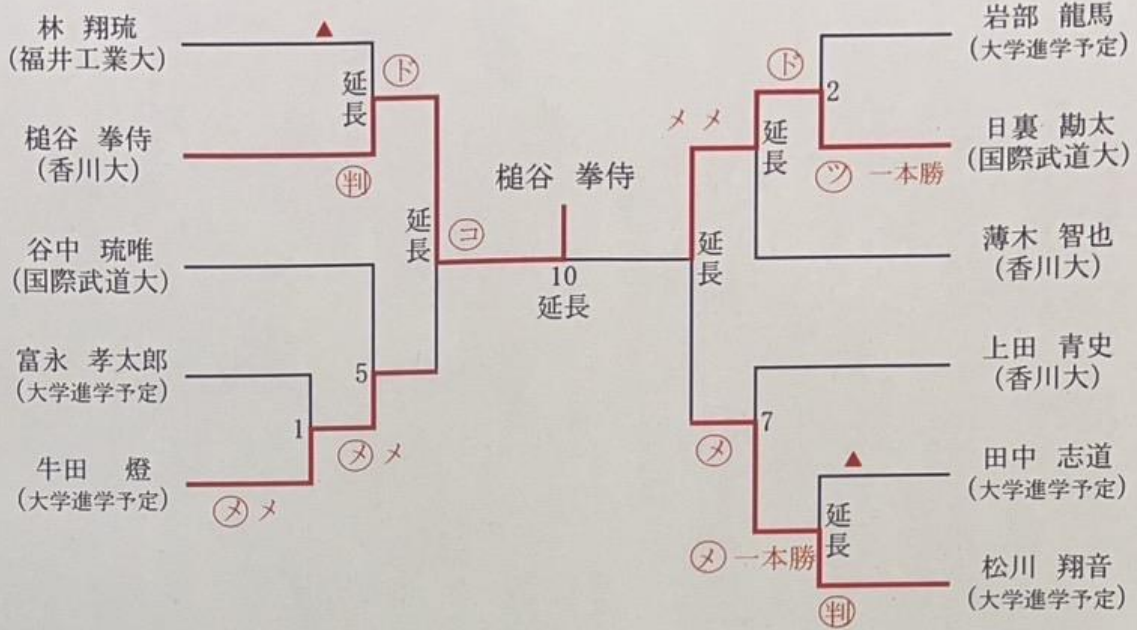

女子 次鋒の部 (7名)

第1試合場

女子 5将の部 (2名)

第2試合場

女子 中堅・3将の部 (4名)

第2試合場

女子 副将の部

松永 由紀(会社員)

女子 大将の部 (2名)

第2試合場

男子 中堅の部 (4名)

第1試合場

男子 副将の部 (7名)

第2試合場

男子 大将の部 (3名)

第1試合場

男子 次鋒の部 (11名)

第1試合場

男子 5将の部 (13名)

第2試合場