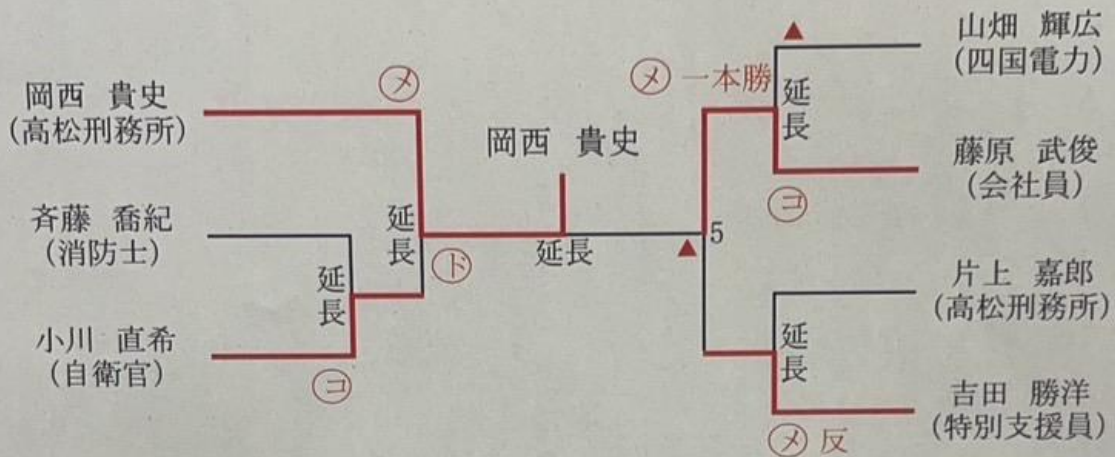

女子 次鋒の部 (7名)

第1試合場

女子 5将の部 (2名)

第2試合場

女子 中堅・3将の部 (4名)

第2試合場

女子 副将の部

松永 由紀(会社員)

女子 大将の部 (2名)

第2試合場

男子 中堅の部 (4名)

第1試合場

男子 副将の部 (7名)

第2試合場

男子 大将の部 (3名)

第1試合場

男子 次鋒の部 (11名)

第1試合場

男子 5将の部 (13名)

第2試合場