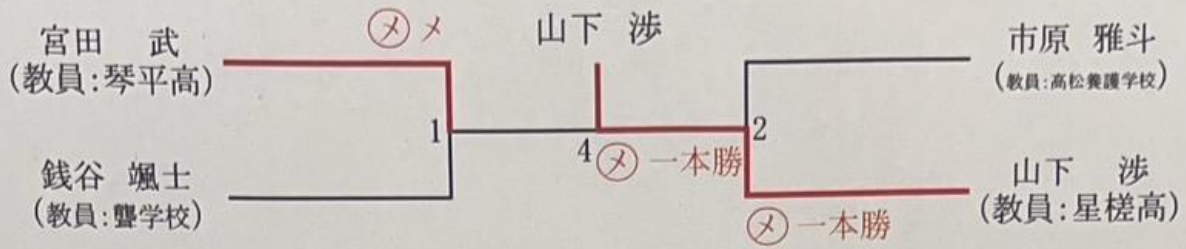

女子 次鋒の部 (7名)

第1試合場

女子 5将の部 (2名)

第2試合場

女子 中堅・3将の部 (4名)

第2試合場

女子 副将の部

松永 由紀(会社員)

女子 大将の部 (2名)

第2試合場

男子 中堅の部 (4名)

第1試合場

男子 副将の部 (7名)

第2試合場

男子 大将の部 (3名)

第1試合場