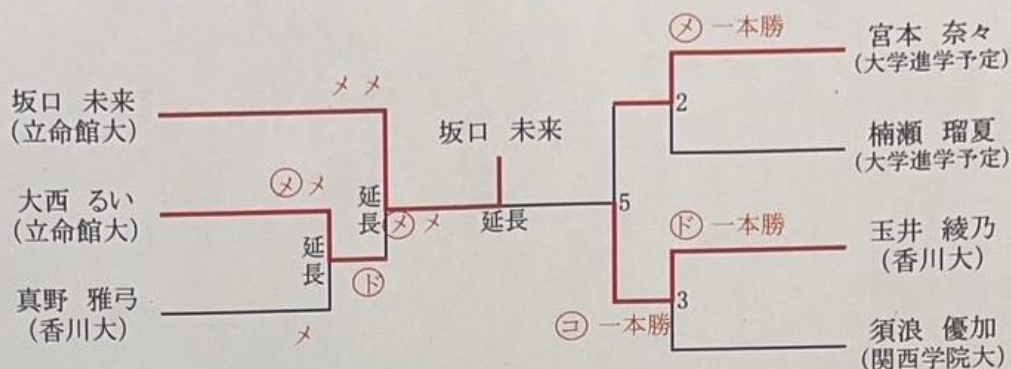

女子 次鋒の部 (7名)

第1試合場

女子 5将の部 (2名)

第2試合場

女子 中堅・3将の部 (4名)

第2試合場

女子 副将の部

松永 由紀(会社員)

女子 大将の部 (2名)

第2試合場

男子 中堅の部 (4名)

第1試合場

男子 副将の部 (7名)

第2試合場

男子 大将の部 (3名)

第1試合場

男子 次鋒の部 (11名)

第1試合場

男子 5将の部 (13名)

第2試合場