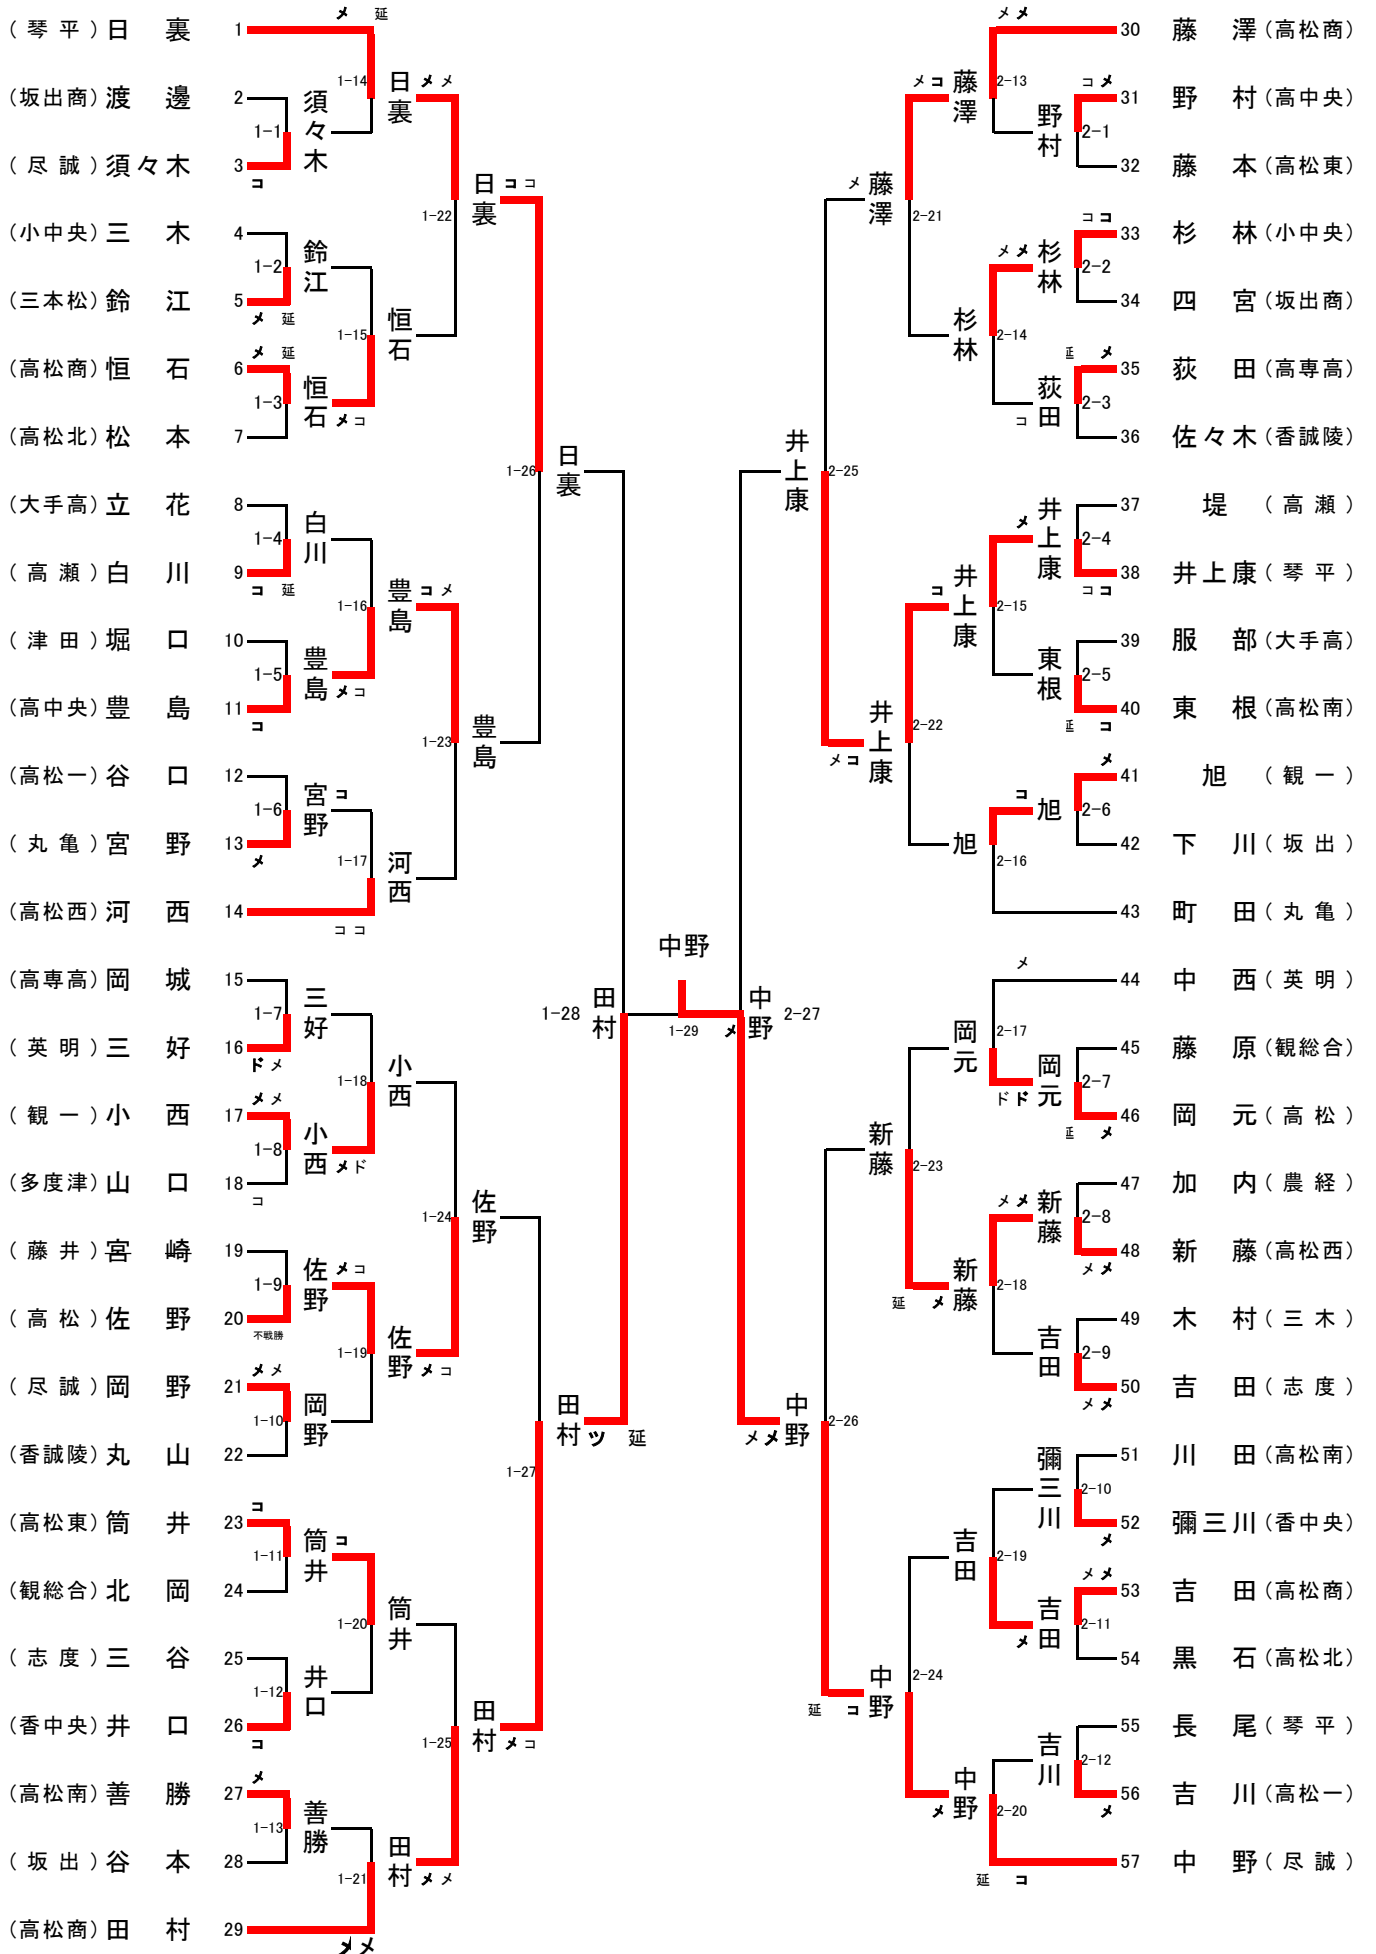

# 男子個人の部

準々決勝

1	2	3	4
日裏	井上康	井手	井上直
		ココ	メメ
延 長			
ツ	メメ		
田村	中野	松本	高原

準決勝

5	6
田村	井手
	メ
	一本 勝
メ	
▲	
中野	井上直

決勝

7
中野
メメ
井手

優勝	中野 想 (尽 誠)
準優勝	井手 颯祐 (高松商)
第三位	田村 將騎 (高松商)
第四位	井上直太郎 (琴 平)
第五位	井上康太郎 (琴 平)
第六位	松本真太郎 (丸 亀)
第七位	日裏 勘太 (琴 平)
第八位	高原 由虎 (高松商)

# 女子個人の部

準々決勝

1	2	3	4
玉井	伊賀	高木	宮本
メメ		ココ	メ
	延 長		一 本 勝
	メ		
平田	大西	多田羅	楠瀬

準決勝

5	6
玉井	高木
コ	
	一 本 勝
メ	
大西	宮本

決勝

7
玉井
コ
延 長
宮本

優勝	玉井 綾乃 (高松商)
準優勝	宮本 奈々 (琴 平)
第三位	大西 るい (琴 平)
第四位	高木 恋 (丸 亀)
第五位	平田 喜子 (高松南)
第六位	楠瀬 瑠夏 (高松商)
第七位	伊賀 知世 (高松東)
第八位	多田羅 愛 (琴 平)

(男子個人の部)

No.1

(男子個人の部)

No.2

(女子個人の部)

No.1

(女子個人の部)

No.2