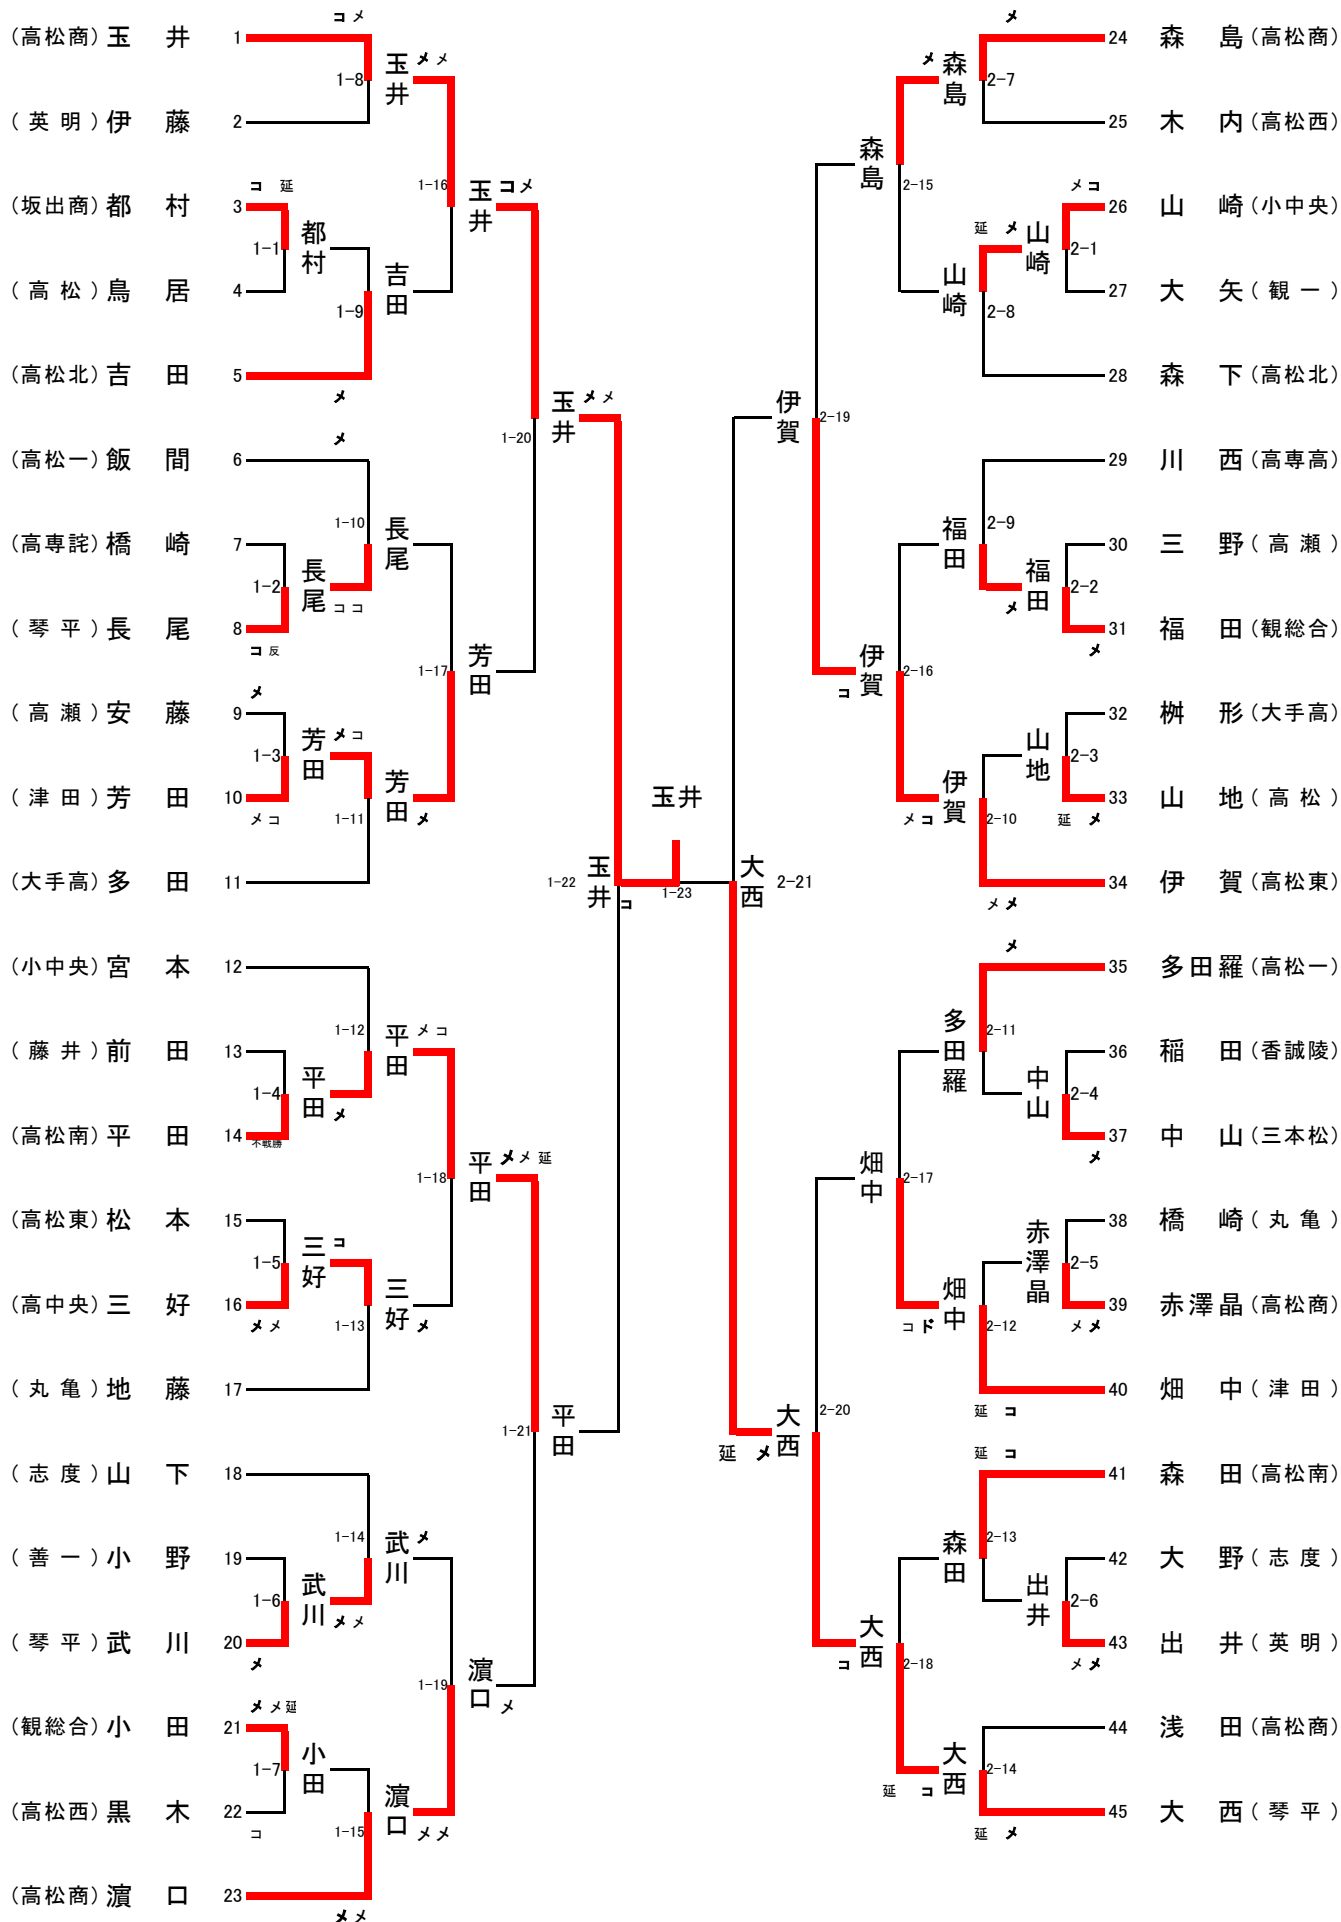

# 男子個人の部

準々決勝

1	2	3	4
日裏	井上康	井手	井上直
		ココ	メメ
延 長			
ツ	メメ		
田村	中野	松本	高原

準決勝

5	6
田村	井手
	メ
	一本 勝
メ	
▲	
中野	井上直

決勝

7
中野
メメ
井手

優勝	中野 想 (尽 誠)
準優勝	井手 颯祐 (高松商)
第三位	田村 將騎 (高松商)
第四位	井上直太郎 (琴 平)
第五位	井上康太郎 (琴 平)
第六位	松本真太郎 (丸 亀)
第七位	日裏 勘太 (琴 平)
第八位	高原 由虎 (高松商)

# 女子個人の部

準々決勝

1	2	3	4
玉井	伊賀	高木	宮本
メメ		ココ	メ
	延 長		一 本 勝
	メ		
平田	大西	多田羅	楠瀬

準決勝

5	6
玉井	高木
コ	
	一 本 勝
メ	
大西	宮本

決勝

7
玉井
コ
延 長
宮本

優勝	玉井 綾乃 (高松商)
準優勝	宮本 奈々 (琴 平)
第三位	大西 るい (琴 平)
第四位	高木 恋 (丸 亀)
第五位	平田 喜子 (高松南)
第六位	楠瀬 瑠夏 (高松商)
第七位	伊賀 知世 (高松東)
第八位	多田羅 愛 (琴 平)

(男子個人の部)

No.1

(男子個人の部)

No.2

(女子個人の部)

No.1

(女子個人の部)

No.2