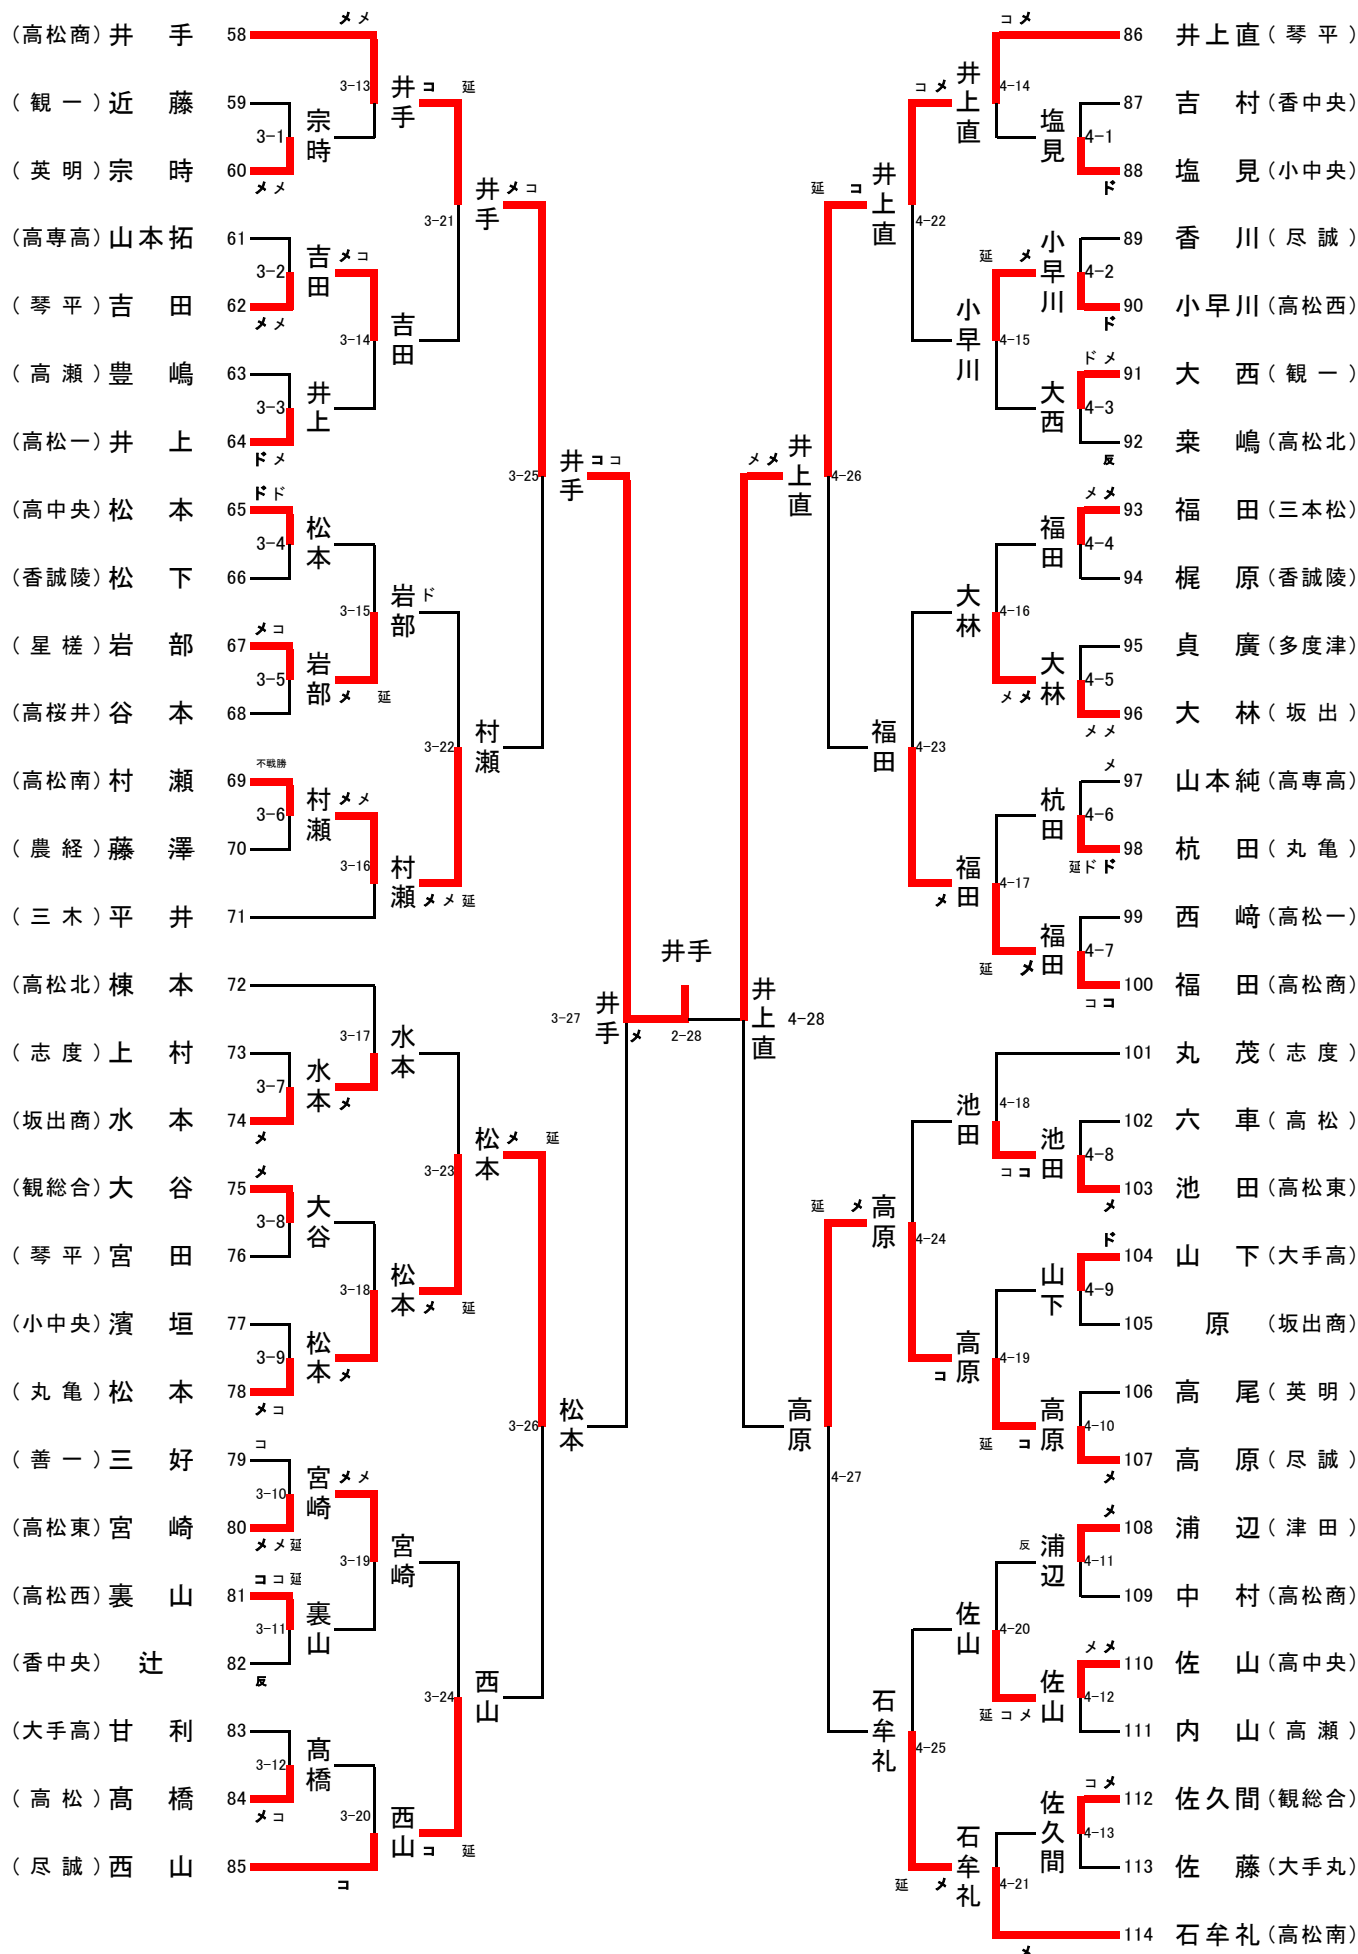

# 男子個人の部

準々決勝

1	2	3	4
日裏	井上康	井手	井上直
		ココ	メメ
延 長			
ツ	メメ		
田村	中野	松本	高原

準決勝

5	6
田村	井手
	メ
	一本 勝
メ	
▲	
中野	井上直

決勝

7
中野
メメ
井手

優勝	中野 想 (尽 誠)
準優勝	井手 颯祐 (高松商)
第三位	田村 將騎 (高松商)
第四位	井上直太郎 (琴 平)
第五位	井上康太郎 (琴 平)
第六位	松本真太郎 (丸 亀)
第七位	日裏 勘太 (琴 平)
第八位	高原 由虎 (高松商)

# 女子個人の部

準々決勝

1	2	3	4
玉井	伊賀	高木	宮本
メメ		ココ	メ
	延 長		一 本 勝
	メ		
平田	大西	多田羅	楠瀬

準決勝

5	6
玉井	高木
コ	
	一 本 勝
メ	
大西	宮本

決勝

7
玉井
コ
延 長
宮本

優勝	玉井 綾乃 (高松商)
準優勝	宮本 奈々 (琴 平)
第三位	大西 るい (琴 平)
第四位	高木 恋 (丸 亀)
第五位	平田 喜子 (高松南)
第六位	楠瀬 瑠夏 (高松商)
第七位	伊賀 知世 (高松東)
第八位	多田羅 愛 (琴 平)

(男子個人の部)

No.1

(男子個人の部)

No.2

(女子個人の部)

No.1

(女子個人の部)

No.2