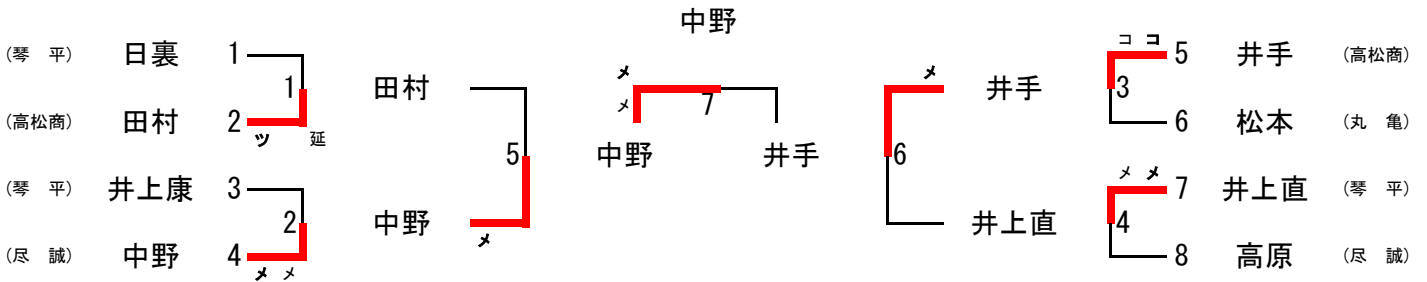

# 男子個人の部

準々決勝

1	2	3	4
日裏	井上康	井手	井上直
		ココ	メメ
延 長			
ツ	メメ		
田村	中野	松本	高原

準決勝

5	6
田村	井手
	メ
	一本 勝
メ	
▲	
中野	井上直

決勝

7
中野
メメ
井手

優勝	中野 想 (尽 誠)
準優勝	井手 颯祐 (高松商)
第三位	田村 將騎 (高松商)
第四位	井上直太郎 (琴 平)
第五位	井上康太郎 (琴 平)
第六位	松本真太郎 (丸 亀)
第七位	日裏 勘太 (琴 平)
第八位	高原 由虎 (高松商)

# 女子個人の部

準々決勝

1	2	3	4
玉井	伊賀	高木	宮本
メメ		ココ	メ
	延 長		一 本 勝
	メ		
平田	大西	多田羅	楠瀬

準決勝

5	6
玉井	高木
コ	
	一 本 勝
メ	
大西	宮本

決勝

7
玉井
コ
延 長
宮本

優勝	玉井 綾乃 (高松商)
準優勝	宮本 奈々 (琴 平)
第三位	大西 るい (琴 平)
第四位	高木 恋 (丸 亀)
第五位	平田 喜子 (高松南)
第六位	楠瀬 瑠夏 (高松商)
第七位	伊賀 知世 (高松東)
第八位	多田羅 愛 (琴 平)