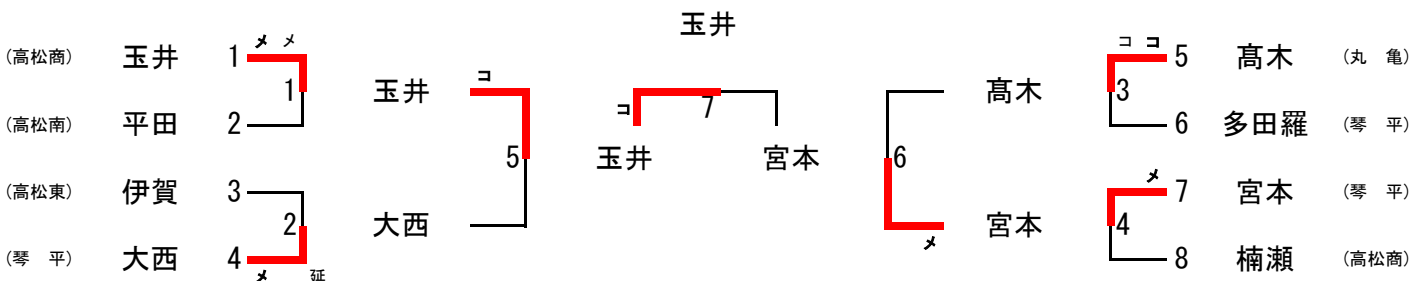

# 女子個人の部

準々決勝

1	2	3	4
玉井	伊賀	高木	宮本
メメ		ココ	メ
	延 長		一 本 勝
	メ		
平田	大西	多田羅	楠瀬

準決勝

5	6
玉井	高木
コ	
	一 本 勝
メ	
大西	宮本

決勝

7
玉井
コ
延 長
宮本

優勝	玉井 綾乃 (高松商)
準優勝	宮本 奈々 (琴 平)
第三位	大西 るい (琴 平)
第四位	高木 恋 (丸 亀)
第五位	平田 喜子 (高松南)
第六位	楠瀬 瑠夏 (高松商)
第七位	伊賀 知世 (高松東)
第八位	多田羅 愛 (琴 平)

(男子個人の部)

No.1

(男子個人の部)

No.2

(女子個人の部)

No.1

(女子個人の部)

No.2