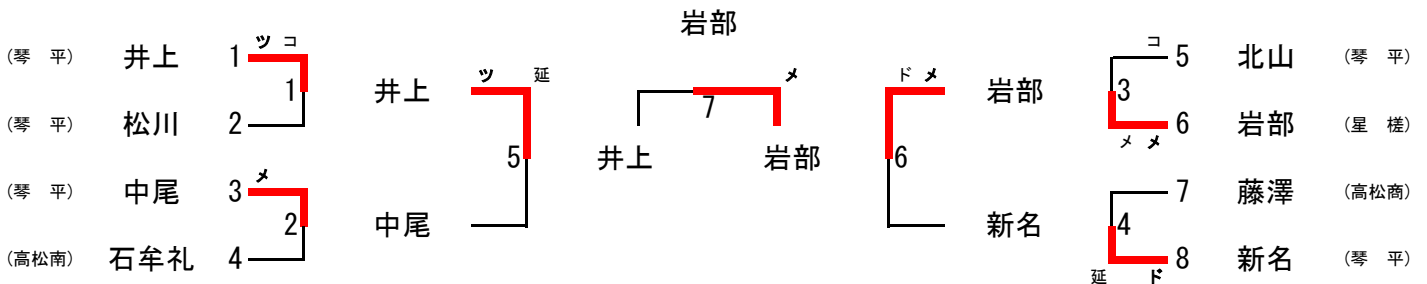

男子個人の部

準々決勝

1	2	3	4
井上	中尾	北山	藤澤
ツ コ	メ <small>一本勝</small>	コ	<small>延長</small>
▲	▲	メ メ	ド
松川	石牟礼	岩部	新名

準決勝

5	6
井上	岩部
ツ <small>延長</small>	メ ド
▲	
中尾	新名

決勝

7
井上
<small>延長</small>
メ
岩部

優勝	岩部 龍馬 (星 棧)
準優勝	井上康太郎 (琴 平)
第三位	新名 亮夫 (琴 平)
第四位	中尾 優作 (琴 平)
第五位	北山 修悟 (琴 平)
第六位	松川 翔音 (琴 平)
第七位	藤澤 克明 (高松商)
第八位	石牟礼悠生 (高松南)

女子個人の部

準々決勝

1	2	3	4
森島	長尾	楠瀬	坂口桃
メ <small>一本勝</small>	<small>一本勝</small>		<small>延長</small>
	メ	コ メ	メ ▲
伊賀	赤澤穂	宮本	黒川

準決勝

5	6
森島	宮本
メ <small>一本勝</small>	メ <small>延長</small>
赤澤穂	黒川

決勝

7
森島
<small>一本勝</small>
コ
宮本