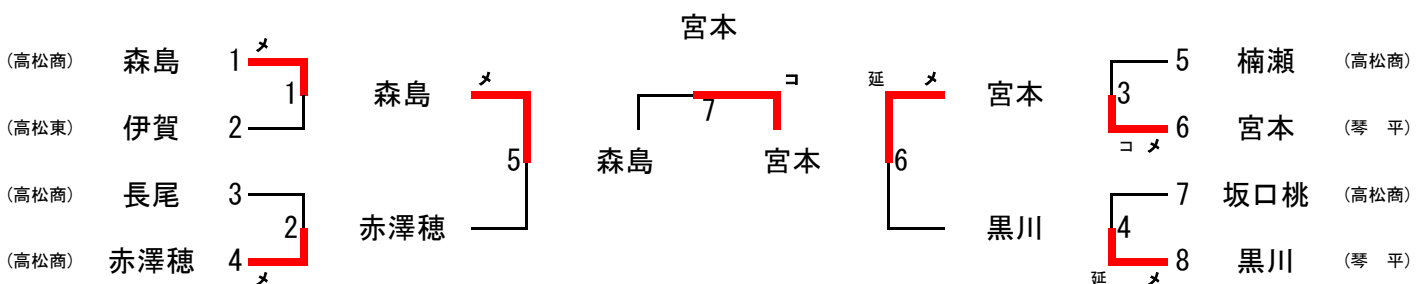

女子個人の部

準々決勝

1	2	3	4
森島	長尾	楠瀬	坂口桃
メ 一本勝	一本勝		延長
	メ	コ メ	メ ▲
伊賀	赤澤穂	宮本	黒川

準決勝

5	6
森島	宮本
メ 一本勝	メ 延長
赤澤穂	黒川

決勝

7
森島
一本勝
コ
宮本

優勝	宮本 奈々 (琴 平)
準優勝	森島 百咲 (高松商)
第三位	黒川 文佳 (琴 平)
第四位	赤澤 穂 (高松商)
第五位	楠瀬 瑠夏 (高松商)
第六位	伊賀 知世 (高松東)
第七位	坂口 桃茄 (高松商)
第八位	長尾 風香 (高松商)