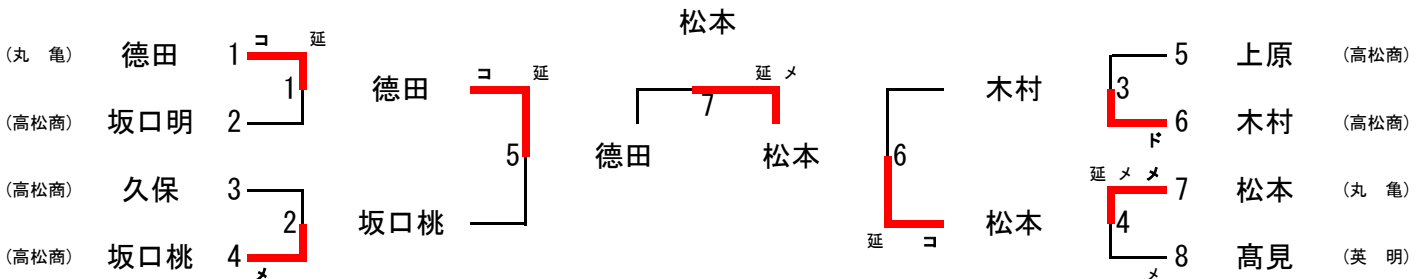

女子個人の部

準々決勝

1	2	3	4
徳 田	久 保	上 原	松 本
コ			メ メ
延 長	一 本 勝	一 本 勝	延 長
メ	ド	メ	
坂 口 明	坂 口 桃	木 村	高 見

準決勝

5	6
徳 田	木 村
▲ コ	
延 長	延 長
	コ
坂 口 桃	松 本

決勝

7
徳 田
延 長
メ
▲
松 本

優勝	松本 夏葵 (丸 亀)
準優勝	徳田 紗英 (丸 亀)
第三位	木村 瑠伊 (高松商)
第四位	坂口 桃茄 (高松商)
第五位	高見 咲月 (英 明)
第六位	坂口明日香 (高松商)
第七位	上原妃奈乃 (高松商)
第八位	久保 咲樹 (高松商)

(女子個人の部)

No.1

(女子個人の部)

No.2

(男子個人の部)
No.1

(男子個人の部)
No.2