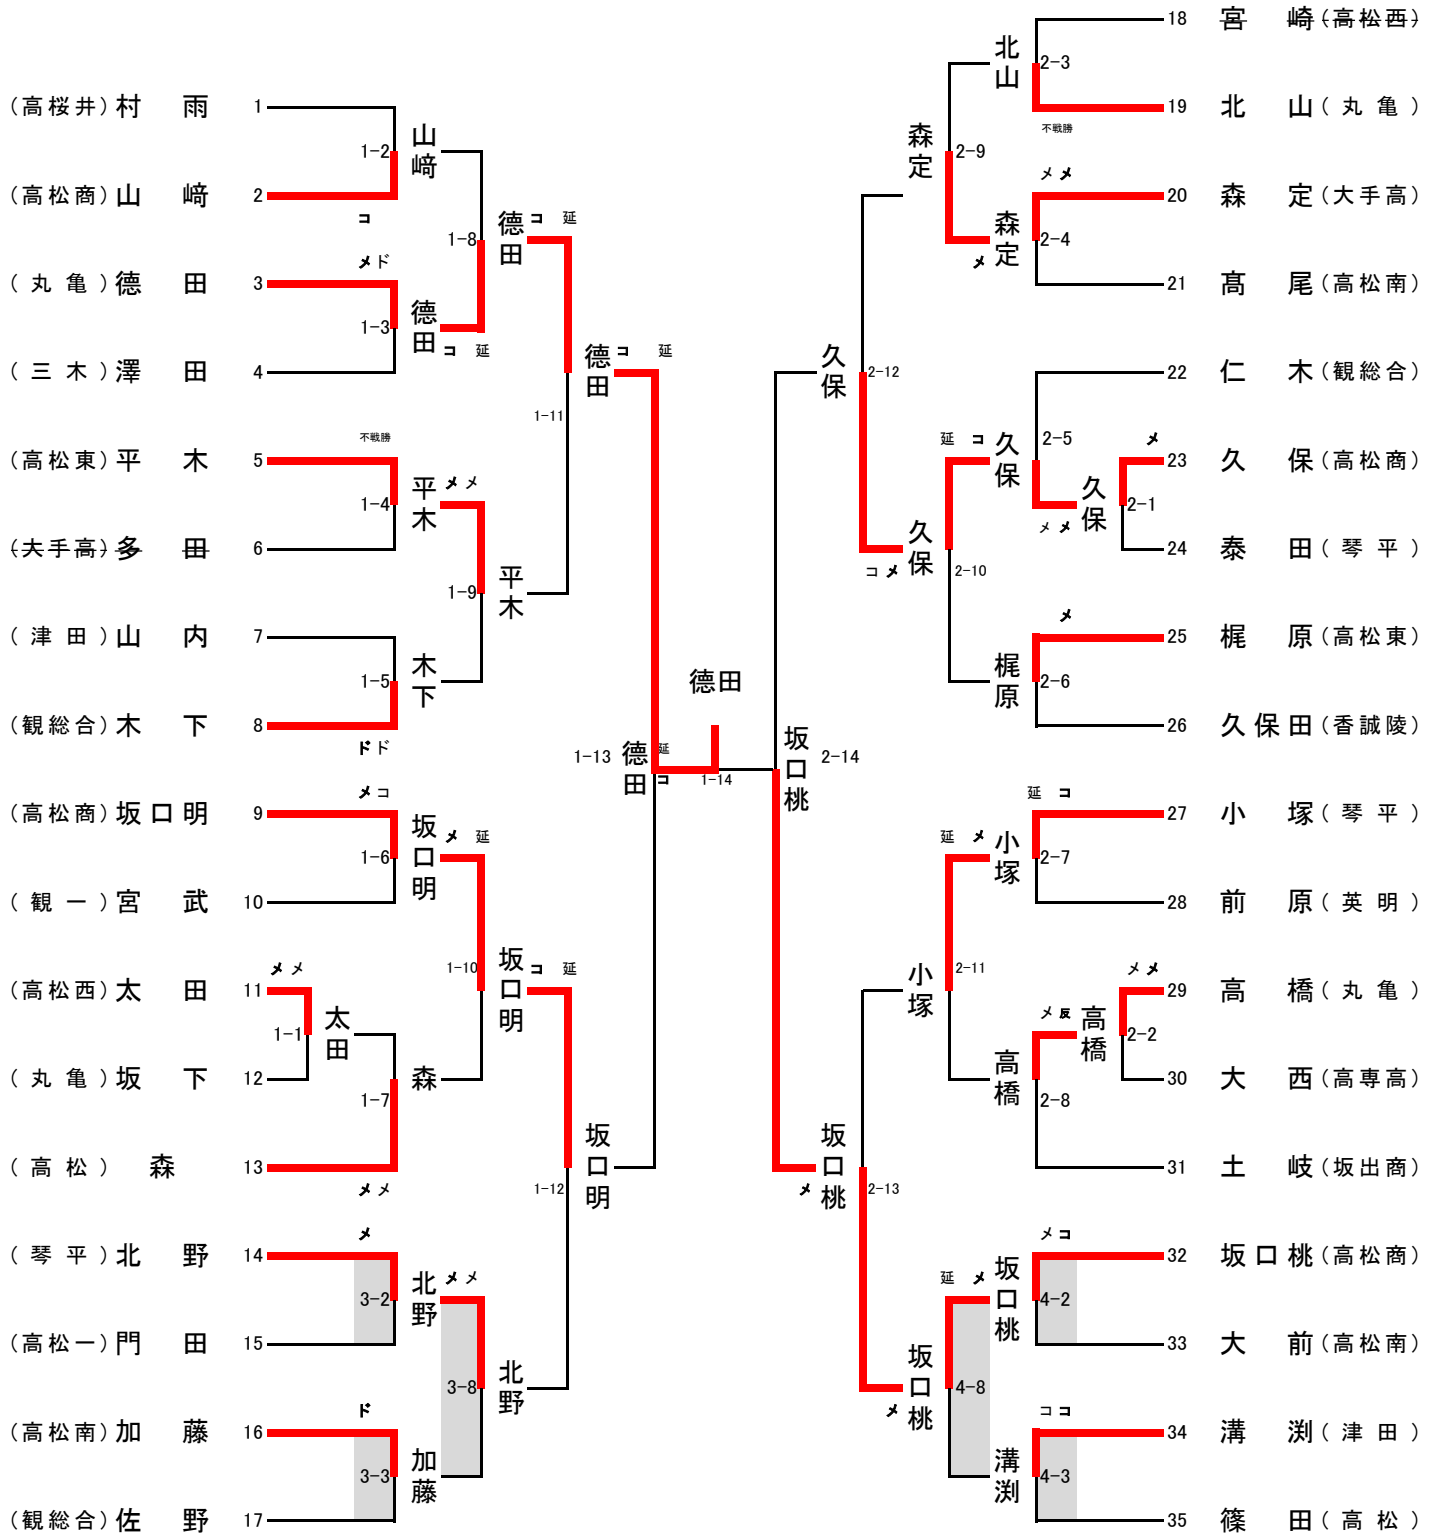

男子個人の部

準々決勝

1	2	3	4
溝 淵	渡 辺	井 手	木 内
			メ メ
コ コ	メ	ド	コ
井 上	須 和	北 山	安 田

準決勝

5	6
井 上	北 山
コ コ	
	メ
須 和	木 内

決勝

7
井 上
メ
木 内

優勝	井上康太郎 (琴 平)
準優勝	木内慎之助 (高松一)
第三位	須和 栄心 (琴 平)
第四位	北山 修悟 (琴 平)
第五位	溝 淵 一 (高松商)
第六位	安田 絢登 (高松商)
第七位	渡辺 俊介 (高松東)
第八位	井手 心咲 (高松商)

女子個人の部

準々決勝

1	2	3	4
徳 田	久 保	上 原	松 本
コ			メ メ
延 長	一 本 勝	一 本 勝	延 長
メ	ド	メ	
坂 口 明	坂 口 桃	木 村	高 見

準決勝

5	6
徳 田	木 村
▲ コ	
延 長	延 長
	コ
坂 口 桃	松 本

決勝

7
徳 田
延 長
メ
▲
松 本

優勝	松本 夏葵 (丸 亀)
準優勝	徳田 紗英 (丸 亀)
第三位	木村 瑠伊 (高松商)
第四位	坂口 桃茄 (高松商)
第五位	高見 咲月 (英 明)
第六位	坂口明日香 (高松商)
第七位	上原妃奈乃 (高松商)
第八位	久保 咲樹 (高松商)

(女子個人の部)

No.1

(女子個人の部)

No.2

(男子個人の部)
No.1

(男子個人の部)
No.2