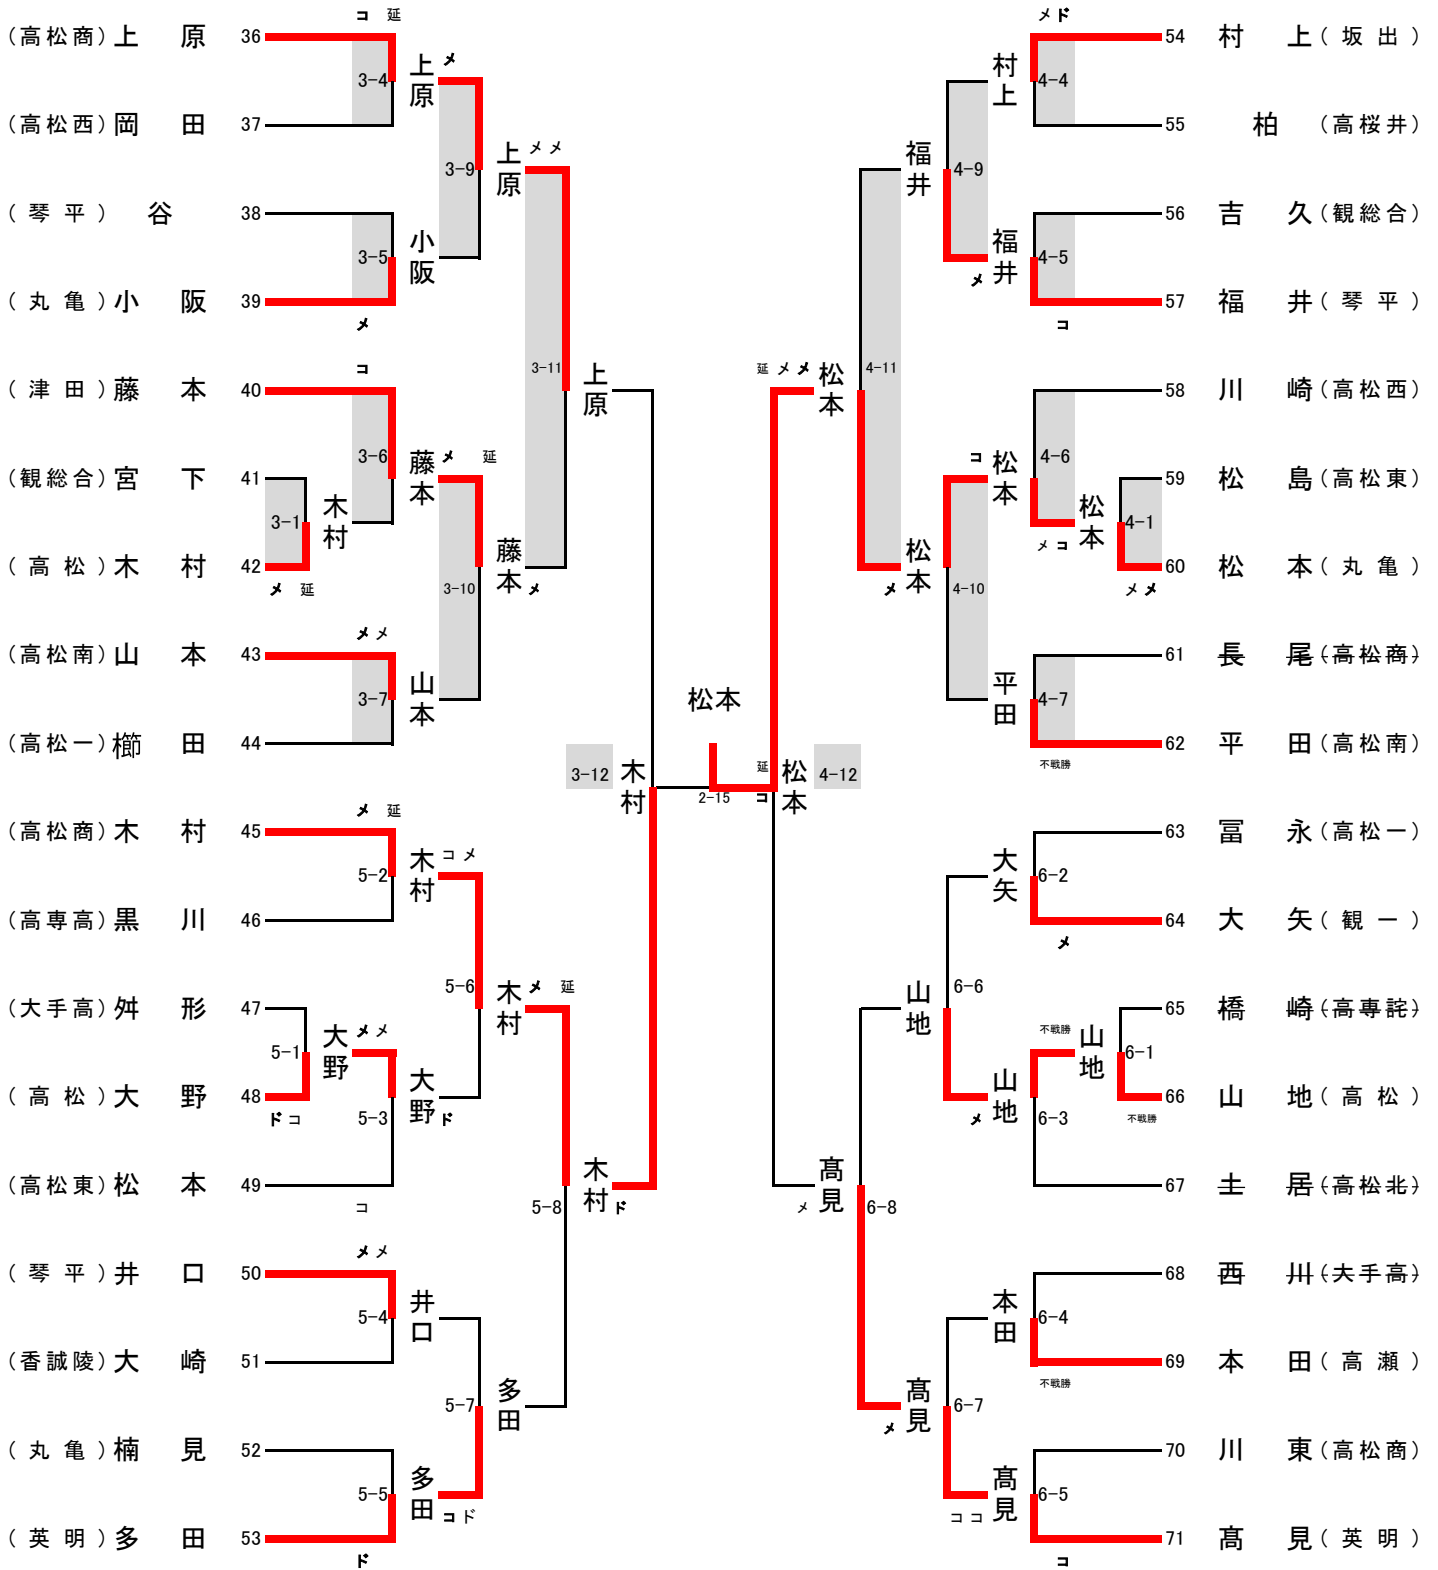

男子個人の部

準々決勝

1	2	3	4
溝 淵	渡 辺	井 手	木 内
			メ メ
コ コ	メ	ド	コ
井 上	須 和	北 山	安 田

準決勝

5	6
井 上	北 山
コ コ	
	メ
須 和	木 内

決勝

7
井 上
メ
木 内

優勝	井上康太郎 (琴 平)
準優勝	木内慎之助 (高松一)
第三位	須和 栄心 (琴 平)
第四位	北山 修悟 (琴 平)
第五位	溝 淵 一 (高松商)
第六位	安田 絢登 (高松商)
第七位	渡辺 俊介 (高松東)
第八位	井手 心咲 (高松商)

女子個人の部

準々決勝

1	2	3	4
徳 田	久 保	上 原	松 本
コ			メ メ
延 長	一 本 勝	一 本 勝	延 長
メ	ド	メ	
坂 口 明	坂 口 桃	木 村	高 見

準決勝

5	6
徳 田	木 村
▲ コ	
延 長	延 長
	コ
坂 口 桃	松 本

決勝

7
徳 田
延 長
メ
▲
松 本

優勝	松本 夏葵 (丸 亀)
準優勝	徳田 紗英 (丸 亀)
第三位	木村 瑠伊 (高松商)
第四位	坂口 桃茄 (高松商)
第五位	高見 咲月 (英 明)
第六位	坂口明日香 (高松商)
第七位	上原妃奈乃 (高松商)
第八位	久保 咲樹 (高松商)

(女子個人の部)

No.1

(女子個人の部)

No.2

(男子個人の部)
No.1

(男子個人の部)
No.2